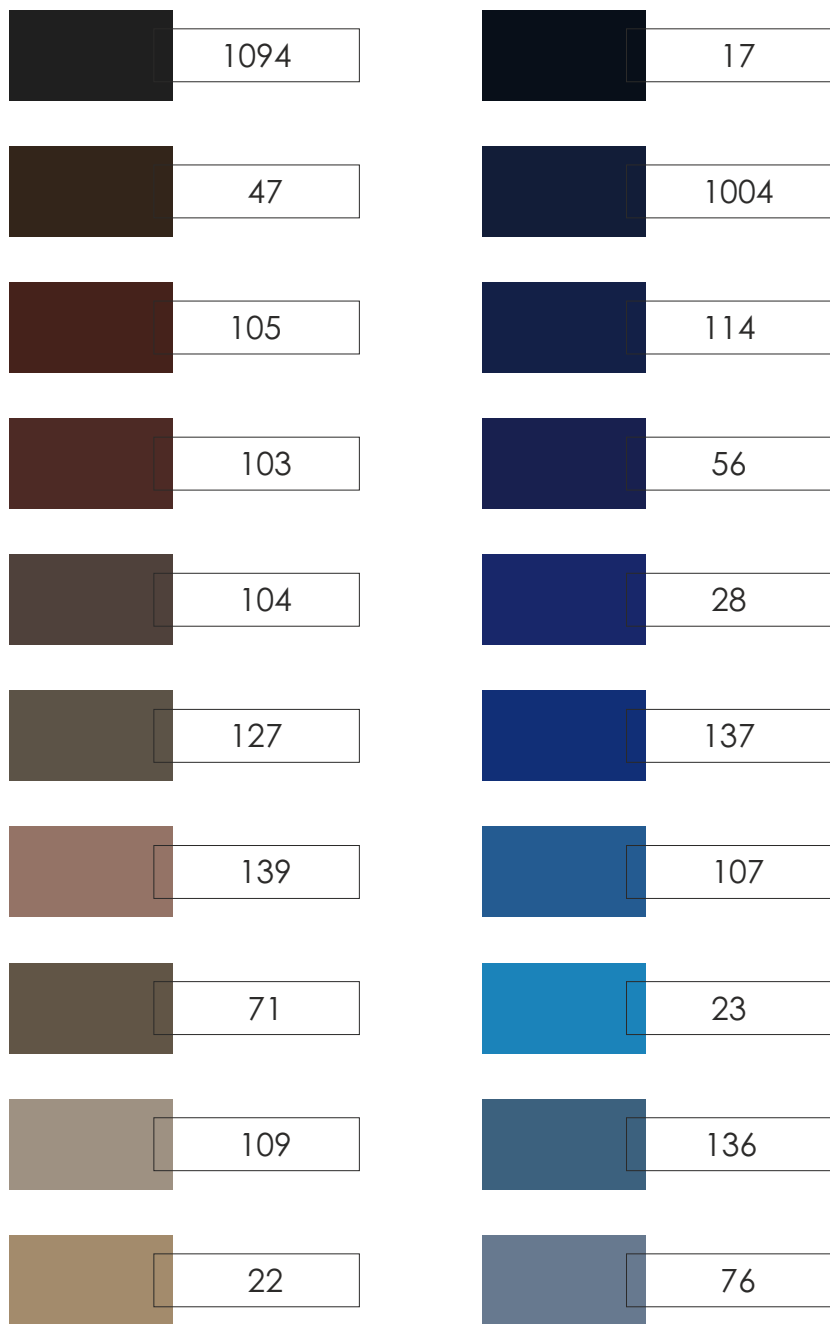

1134	1253	117	1548
2	1250	25	1418
126	1406	116	1390
1001	1181	55	1241
64	1358	24	1492
1036	1545	118	1199
124	1567	138	1401
49**	162	119	1133
53	1163	44	1269
1083	1365	74	1562

Atenção, as cores apresentadas neste catálogo podem não corresponder à mesma tonalidade no resultado final.
**Atenção, estas cores são fluorescentes.